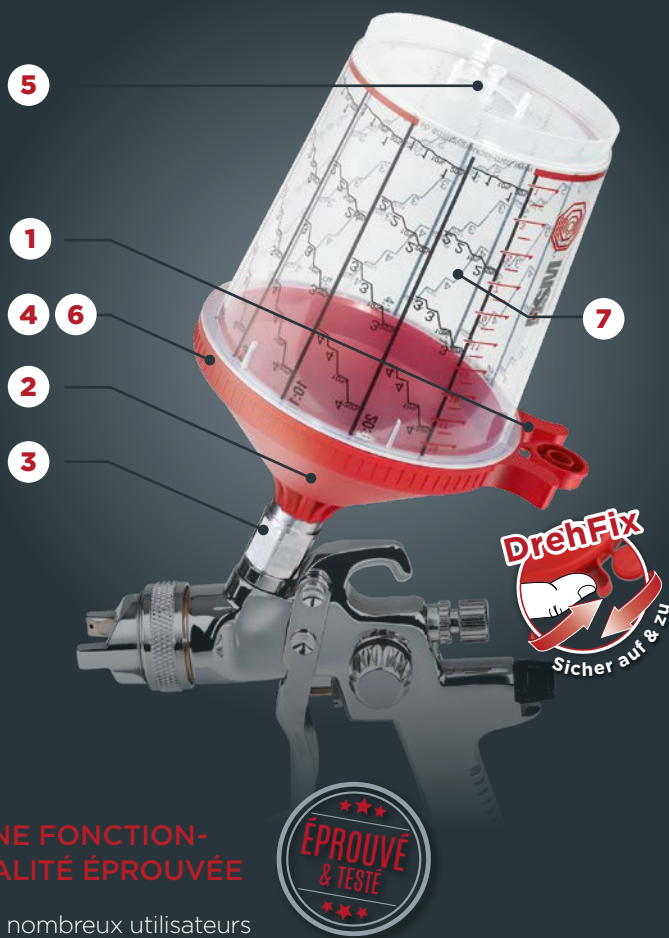

SYSTÈME SPA EASY LINE MIX

UNE PRÉCISION PARFAITE EN UN TOUR DE MAIN

UNE FONCTIONNALITÉ ÉPROUVÉE

De nombreux utilisateurs et fameux fabricants de vernis font confiance aux systèmes de laquage hauts de gamme de la marque HSM. Nous sommes fiers des retours positifs de nos utilisateurs sur la qualité et l'ingéniosité de nos produits.