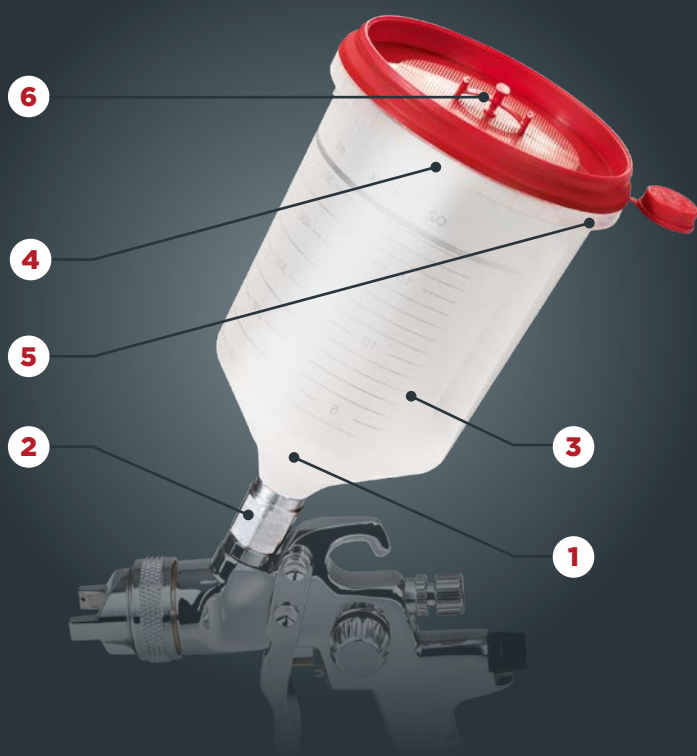

SYSTÈME SPA EASY LINE

EFFICACEMENT ET ÉCONOMIQUEMENT

UNE FONCTIONNALITÉ ÉPROUVÉE

De nombreux utilisateurs et fameux fabricants de vernis font confiance aux systèmes de laquage hauts de gamme de la marque HSM. Nous sommes fiers des retours positifs de nos utilisateurs sur la qualité et l'ingéniosité de nos produits.