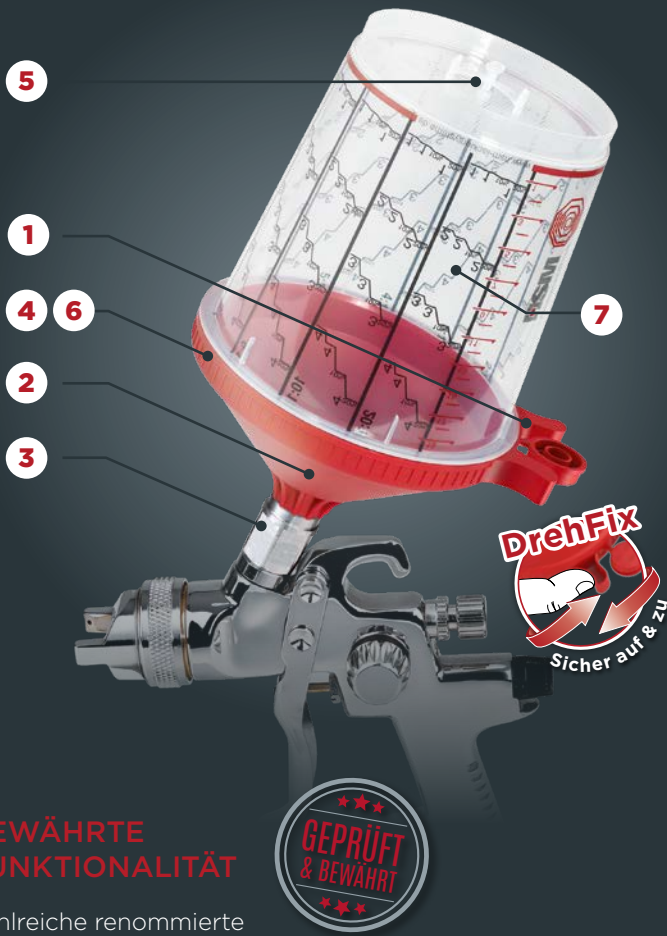

SPA-SYSTEM EASY LINE MIX PRÄZISION IM HANDUMDREHEN

BEWÄHRTE FUNKTIONALITÄT

Zahlreiche renommierte Lackhersteller vertrauen den hochwertigen Lackiersystemen von HSM. Stolz sind wir auch auf die positive Beurteilung der Anwender hinsichtlich Qualität und Funktionalität unserer Produkte.