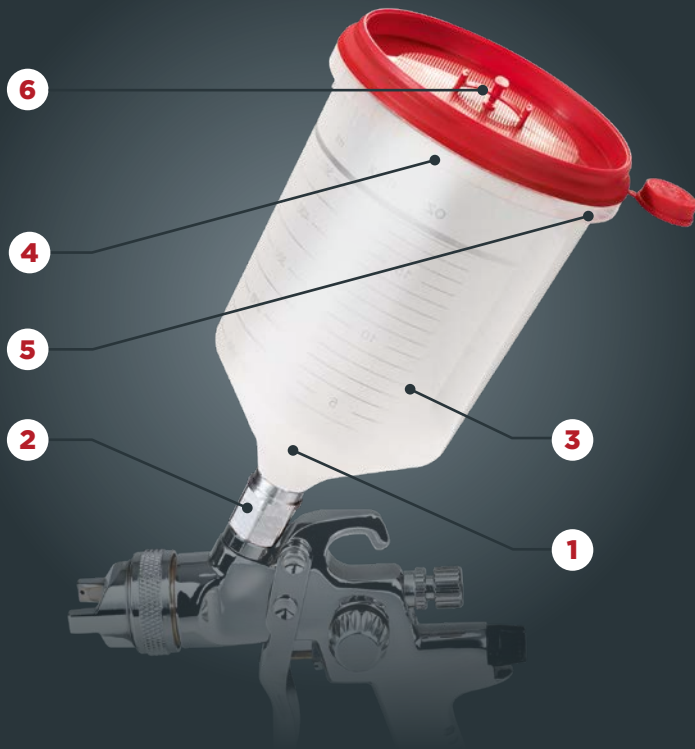

SPA-SYSTEM EASY LINE EFFEKTIV UND WIRTSCHAFTLICH

BEWÄHRTE FUNKTIONALITÄT

Zahlreiche renommierte Lackhersteller vertrauen den hochwertigen Lackiersystemen von HSM. Stolz sind wir auch auf die positive Beurteilung der Anwender hinsichtlich Qualität und Funktionalität unserer Produkte.